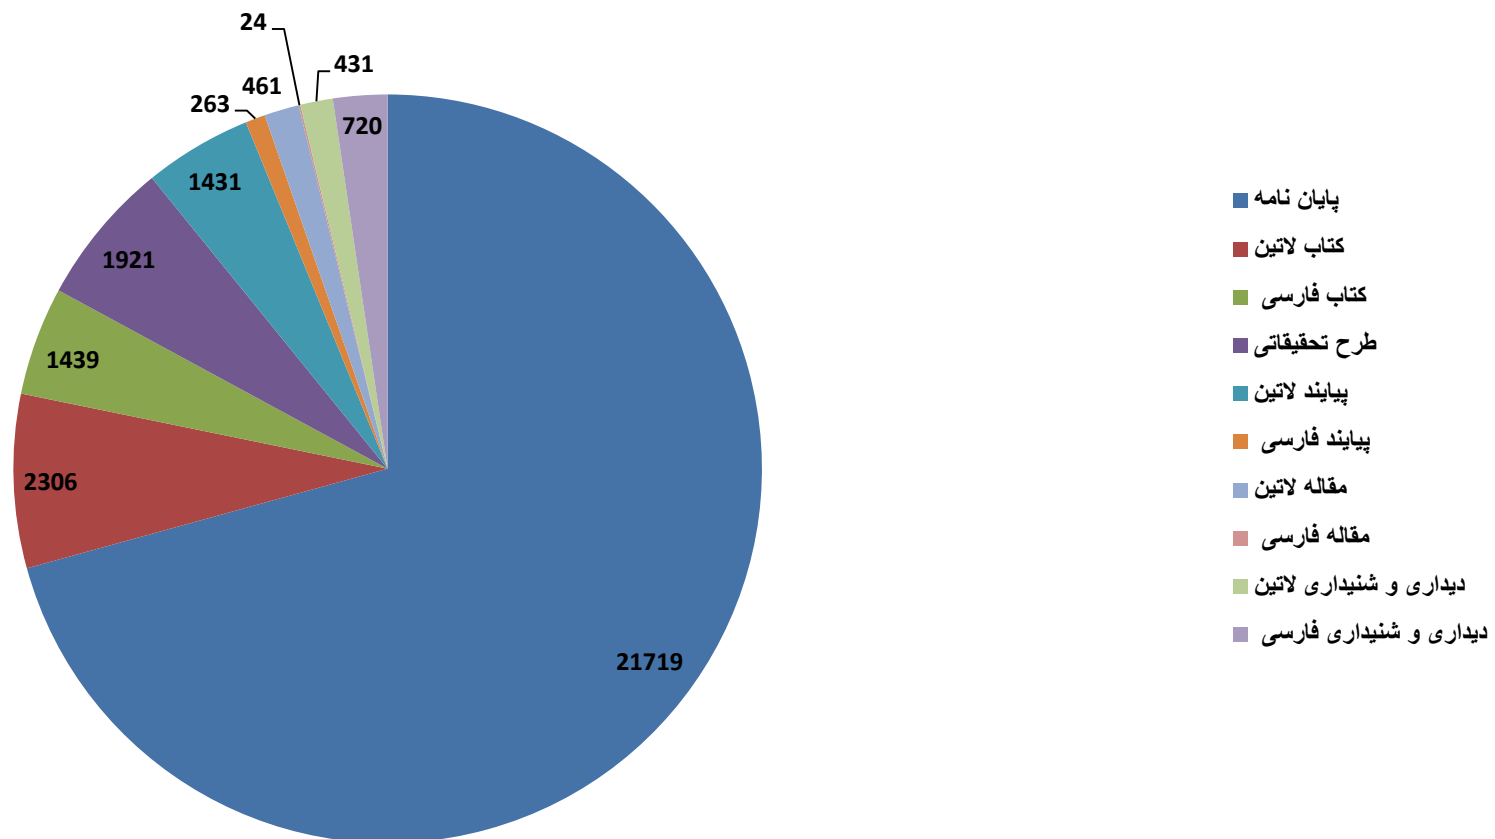

ارزشیابی کلی کارگاههای مدیریت منابع علمی، کتابخانه مرکزی و اسناد
1394 (شش ماه اول)

دوره آموزشی ضمن خدمت کارکنان بر حسب ساعت آموزشی

منابع ثبت شده در پرتال جامع آذرخش

کارگاههای آموزشی مدیریت منابع علمی، کتابخانه مرکزی و اسناد شش ماه اول
1394 (برحسب تعداد)