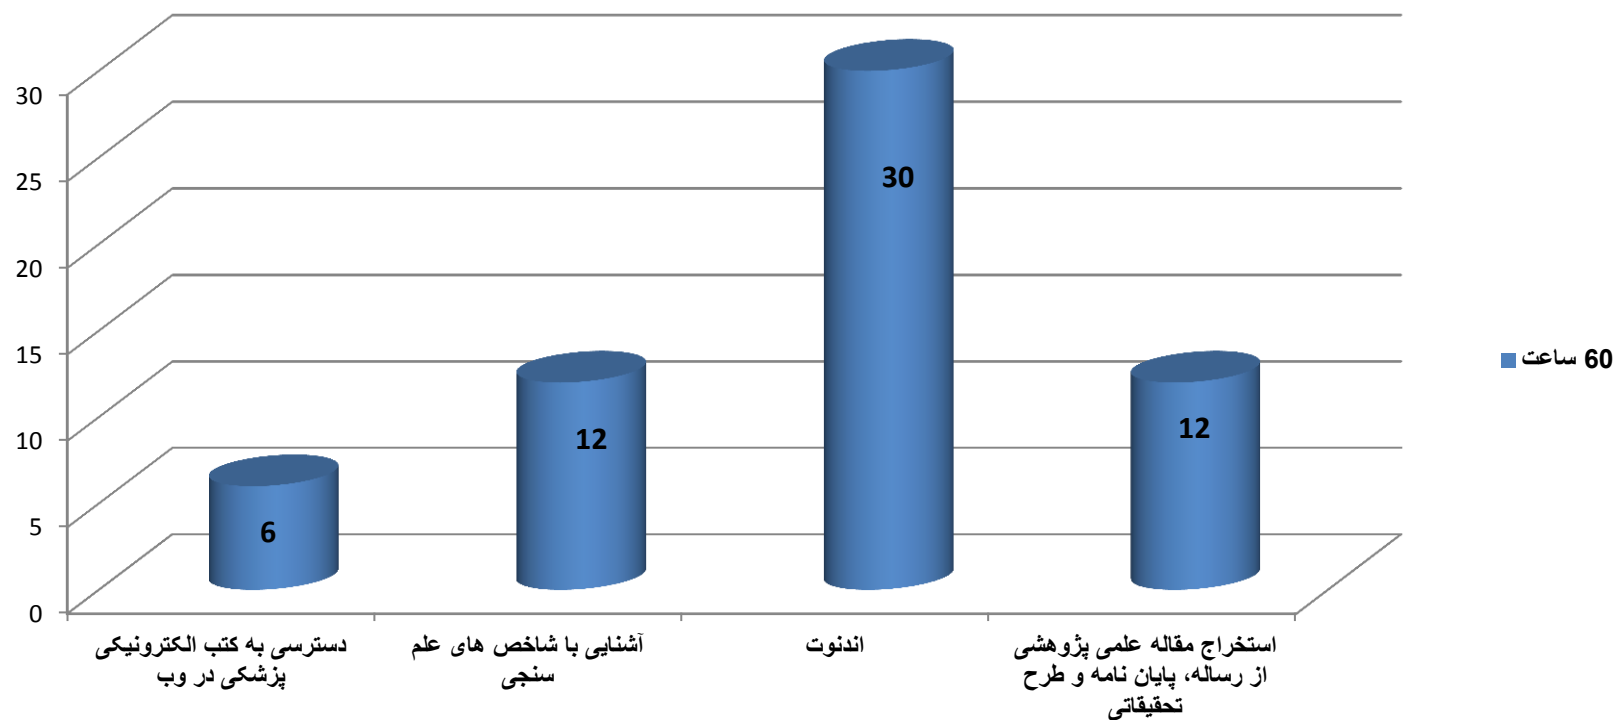

ارزشیابی کلی کارگاههای مدیریت منابع علمی، کتابخانه مرکزی و اسناد
1394 (شش ماه اول)

دوره آموزشی ضمن خدمت کارکنان بر حسب ساعت آموزشی

منابع ثبت شده در پرتال جامع آذرخش

کارگاههای آموزشی مدیریت منابع علمی، کتابخانه مرکزی و اسناد شش ماه اول
1394 (برحسب تعداد)