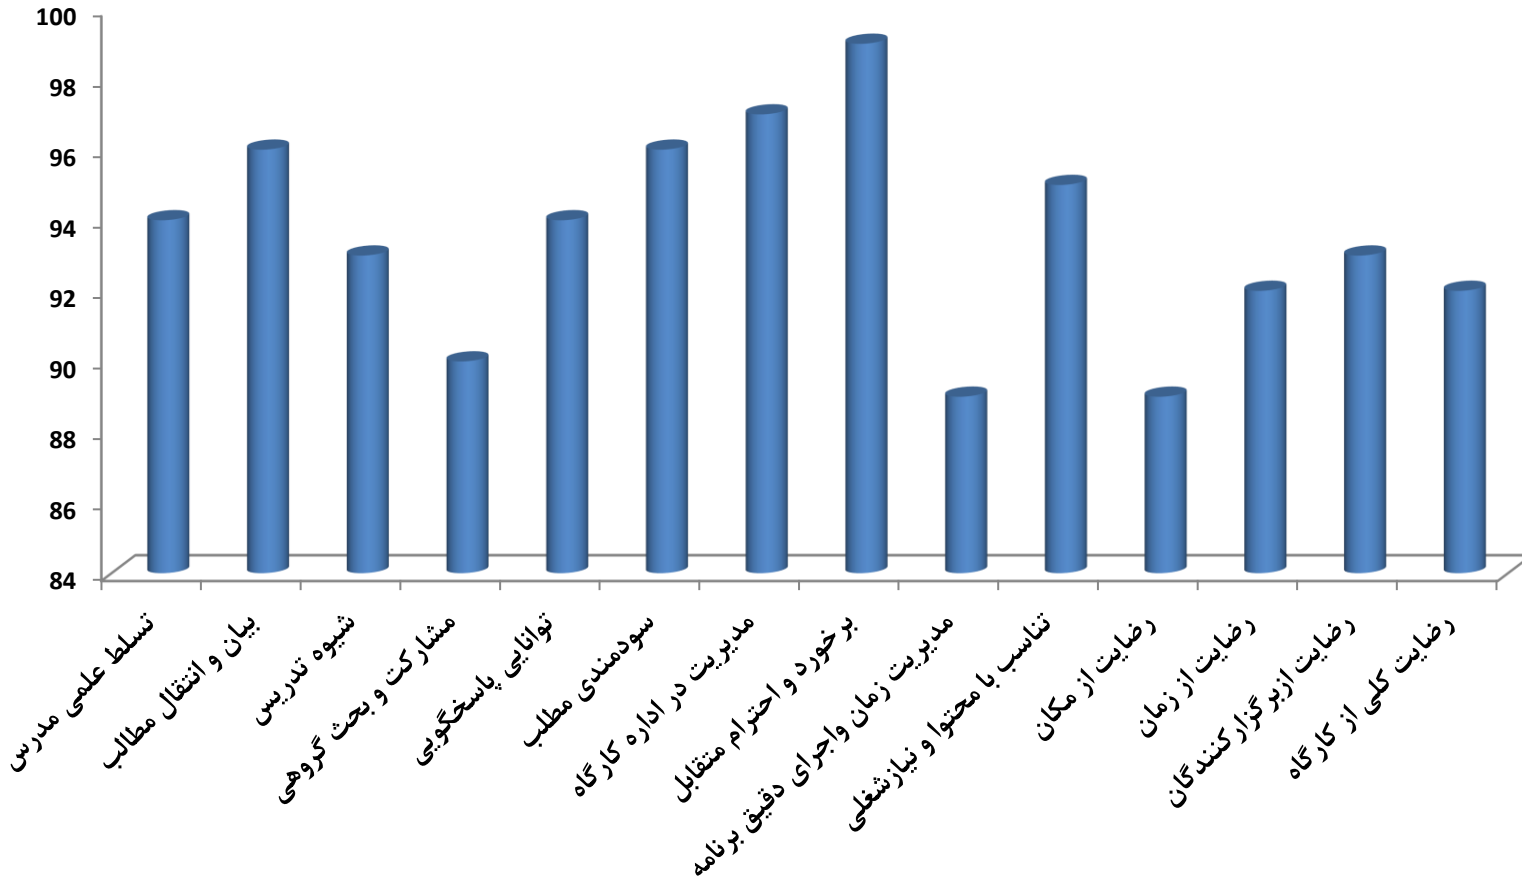

ارزشیابی کلی کارگاههای مدیریت منابع علمی، کتابخانه مرکزی و اسناد
1394 (شش ماه اول)

دوره آموزشی ضمن خدمت کارکنان بر حسب ساعت آموزشی

منابع ثبت شده در پرتال جامع آذرخش

کارگاههای آموزشی مدیریت منابع علمی، کتابخانه مرکزی و اسناد شش ماه اول
1394 (برحسب تعداد)